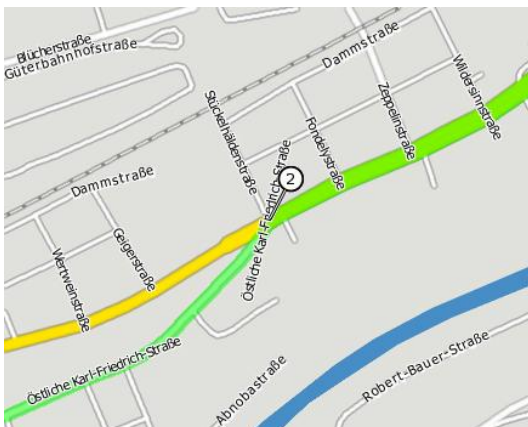

Übersichtsbild

[1]
 Sie verlassen die Autobahn A8 München /
 Karlsruhe an der Autobahnausfahrt Pforzheim-
 Ost (45). Halten Sie sich rechts, in Richtung
 Pforzheim.

[2]
 Bleiben Sie auf der "Östliche Karl-Friedrich-
 Straße" und fahren in Richtung "Stadtmitte,
 CCP