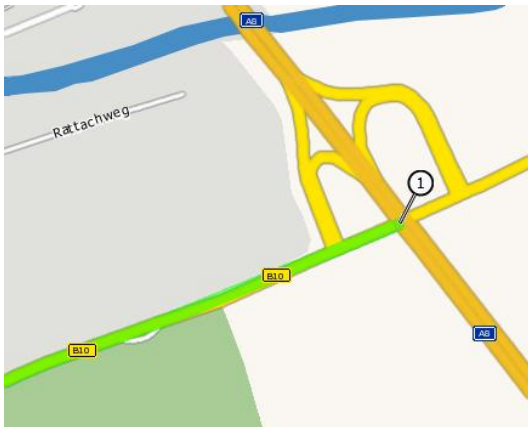

Übersichtsbild

[1]
 Sie verlassen die Autobahn A8 München /
 Karlsruhe an der Autobahnausfahrt Pforzheim-
 Ost (45). Halten Sie sich rechts, in Richtung
 Pforzheim.

[2]
 Bleiben Sie auf der "Östliche Karl-Friedrich-
 Straße" und fahren in Richtung "Stadtmitte,
 CCP